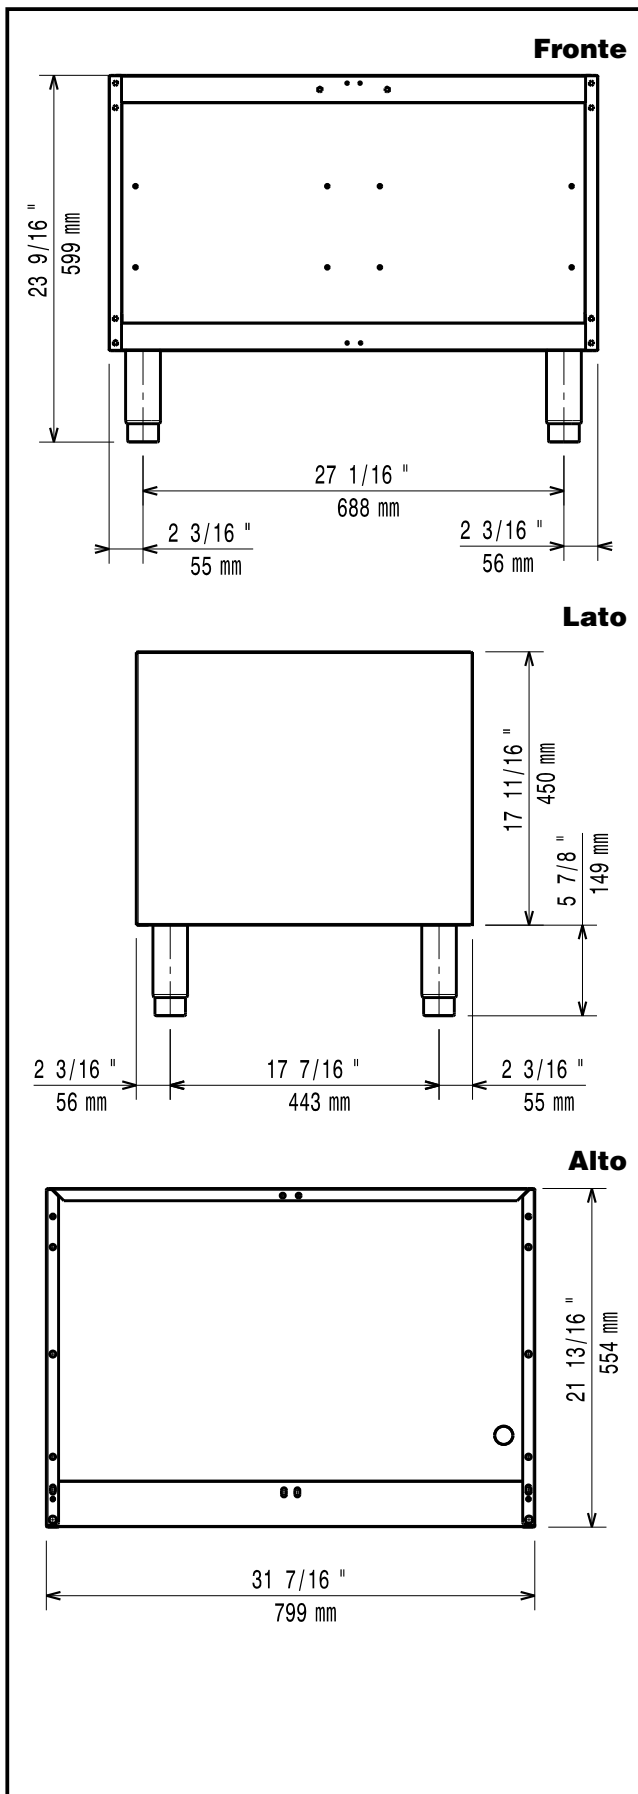

**Gamma cottura modulare
EVO700 Base neutra aperta
modulo intero**

ARTICOLO N° _____

MODELLO N° _____

NOME _____

SIS # _____

AIA # _____

371113 (E7BANH000)

* NOT TRANSLATED *

Caratteristiche e benefici

- L'unità può essere installata sotto i modelli top della linea 700.
- L'unità viene fornita con piedini di 50mm di altezza in acciaio inox regolabili.
- Base aperta per lo stoccaggio di pentole, padelle, teglie etc.
- Porte con maniglie, cassetti, kit riscaldanti e guide per contenitori GN disponibili come accessori a richiesta.

Costruzione

- Costruzione in acciaio inox con finitura Scotch Brite a garanzia di elevati livelli di igiene.

Approvazione: _____

Informazioni chiave

Dimensioni esterne, larghezza:	
371113 (E7BANH0000)	800 mm
Dimensioni esterne, profondità:	550 mm
Dimensioni esterne, altezza:	600 mm
Peso netto:	15 kg